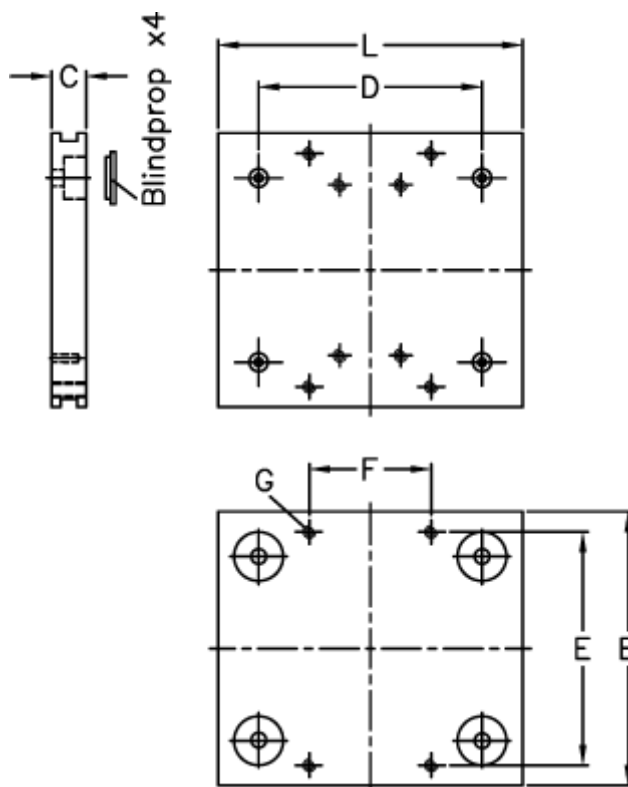

Varenummer: 057113020065

Beskrivelse: Hepco GV3 bærelade CP 20 18 L65

## Mål

B	= 64
C	= 10.00
d	= 43
E	= 50
F	= 20
For leje	= 18
For skinne	= V/NV 20
Gevindhul G	= 4 x M5

L = 65